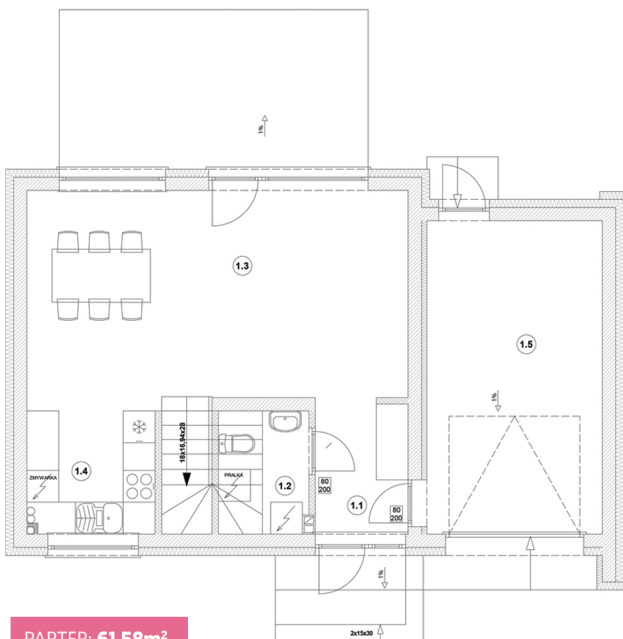

OWOCOWA POLANA

DOMY ZE SMAKIEM

TYP D

METRAŻ 94,41M²

PARTER: 61,58m²

PODDASZE: 32,83m²

lp.	pomieszczenie	[m2]
1.1	komunikacja	4,11m ²
1.2	WC	2,67m ²
1.3	pokój dzienny	28,85m ²
1.4	aneks kuchenny	5,56m ²
1.5	garaż	19,47m ²

lp.	pomieszczenie	[m2]	pow. powyżej 220cm	pow. od 140 do 220 cm 50%	pow. podłogi
2.1	komunikacja	2,60			
2.2	łazienka	5,36	1,08		7,80
2.3	pokój 1	5,85	1,54		9,26
2.4	pokój 2	6,99	1,85		11,06
2.5	pokój 3	6,31	1,25		9,04