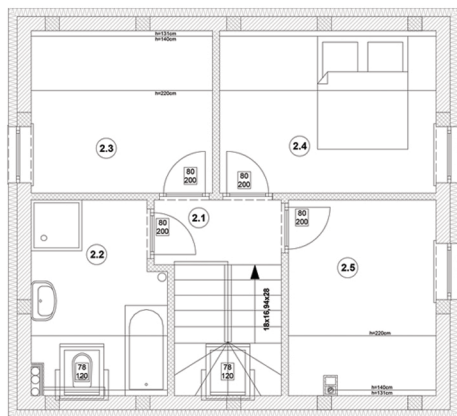

OWOCOWA POLANA

DOMY ZE SMAKIEM

TYP D

METRAŻ 94,41M²

PARTER: 61,58m²

PODDASZE: 32,83m²

lp.	pomieszczenie	[m2]
1.1	komunikacja	4,11m ²
1.2	WC	2,67m ²
1.3	pokój dzienny	28,85m ²
1.4	aneks kuchenny	5,56m ²
1.5	garaż	19,47m ²

lp.	pomieszczenie	[m2]	pow. powyżej 220cm	pow. od 140 do 220 cm 50%	pow. podłogi
2.1	komunikacja	2,60			
2.2	łazienka	5,36	1,08		7,80
2.3	pokój 1	5,85	1,54		9,26
2.4	pokój 2	6,99	1,85		11,06
2.5	pokój 3	6,31	1,25		9,04